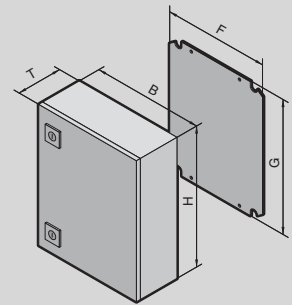

Technik im Detail:

Finden Sie im Internet

Edelstahl

Breite (B) mm	VE	200	200	200	300	380	380	Seite
Höhe (H) mm		300	300	300	300	300	300	
Tiefe (T) mm		120	155	155	210	155	210	
Montageplattenbreite (F) mm		162	162	162	254	344	334	
Montageplattenhöhe (G) mm		275	275	275	275	275	275	
Material	Edelstahl 1.4301 (AISI 304)	■	-	■	■	■	■	
	Edelstahl 1.4404 (AISI 316L)	-	■	-	-	-	-	
Material Verschluss	Edelstahl 1.4404 (AISI 316L)	-	■	-	-	-	-	
	Zink-Druckguss, vernickelt	■	-	■	■	■	■	
Best.-Nr.	1 St.	1001.600	1002.500	1002.600	1003.600	1004.600	1011.600	
Gewicht kg		3,6	4,1	4,1	6,9	7,4	8,4	
Schutzart IP nach IEC 60 529		IP 66	IP 66	IP 66	IP 66	IP 66	IP 66	
Schutzart NEMA		NEMA 4X	NEMA 4X	NEMA 4X	NEMA 4X	NEMA 4X	NEMA 4X	
Produktspezifischer Lieferumfang								
Tür(en)		1	1	1	1	1	1	
Vorreiberverschluss		1	1	1	1	1	1	
3-Punkt-Verschluss-System		-	-	-	-	-	-	
Zubehör								
Schienen für Innenausbau	4 St.	-	-	-	2383.210	-	2383.210	605
Regendächer, Edelstahl	1 St.	-	2470.000	2470.000	2361.000	2471.000	2472.000	580
Wandbefestigungshalter	4 St.	2433.000	2433.500	2433.000	2433.000	2433.000	2433.000	587
Wandbefestigungswinkel	4 St.	2583.010	2583.010	2583.010	2583.010	2583.010	2583.010	588
Mastbefestigung	1 Satz	2584.000	2584.000	2584.000	2584.000	2584.000	2584.000	589
Vorreiberverschlüsse	1 St.	2304.000	2304.000	2304.000	2304.000	2304.000	2304.000	570
Vorreiberverschluss HD	1 St.	2304.010	2304.010	2304.010	2304.010	2304.010	2304.010	172
Verschluss-Systeme		ab Seite	ab Seite	ab Seite	ab Seite	ab Seite	ab Seite	563